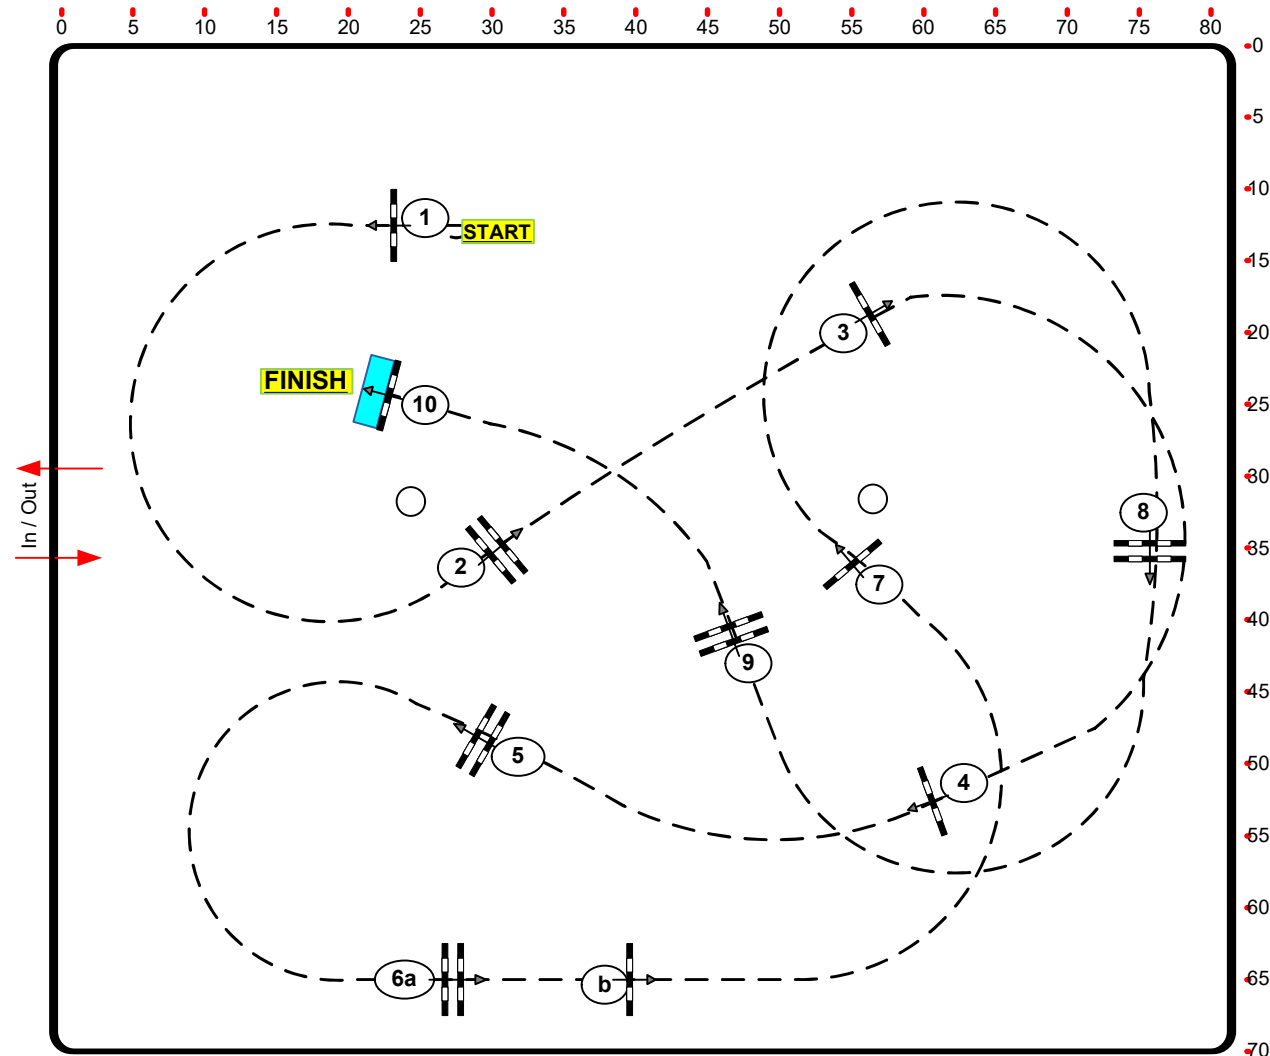

110

Baremo: A
National
FEI RG / Art. 238.2.1
Altura: 110 m

Vel: 325 m/min
Long: 450 m
T/C: 84 sec
T/ limit: 168 sec

Obstaculos: 10
Esfuerzos: 11

Isabel Fernández de Cañete
Iñigo de Uriarte